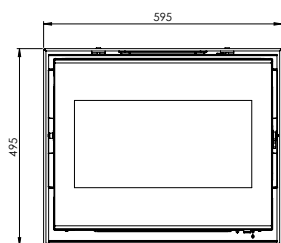

2120SC/B:

Prijs vanaf:
€ 2.056,40 (incl. 6% BTW)
€ 2.347,40 (incl. 21% BTW)
Rendement: 78,3%
BxHxD: 595x495x455 mm

Multibrandstof-inzethaard met strakke glasdeur.