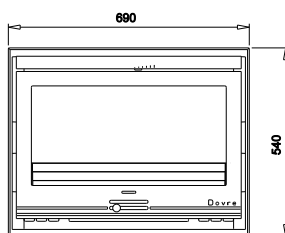

Poolreiziger Dixie Dansercoer geniet duidelijk van zijn 2020S-haard.

"Na de intense en avontuurlijke reizen is het toch heerlijk om terug thuis te komen en te genieten van de deugdgedoende warmte van een echt houtvuur!"