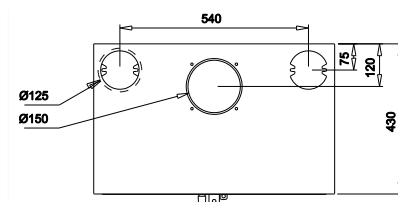

Poolreiziger Dixie Dansercoer geniet duidelijk van zijn 2020S-haard.

"Na de intense en avontuurlijke reizen is het toch heerlijk om terug thuis te komen en te genieten van de deugdgedoende warmte van een echt houtvuur!"