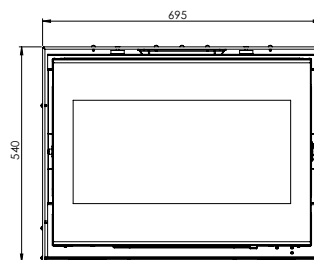

2320SC/B:

Prijs vanaf:

€ 2.173,00 (incl. 6% BTW)

€ 2.480,50 (incl. 21% BTW)

Rendement: 78,3%

BxHxD: 695x540x455 mm

Multibrandstof-inzethaard met strakke glasdeur.