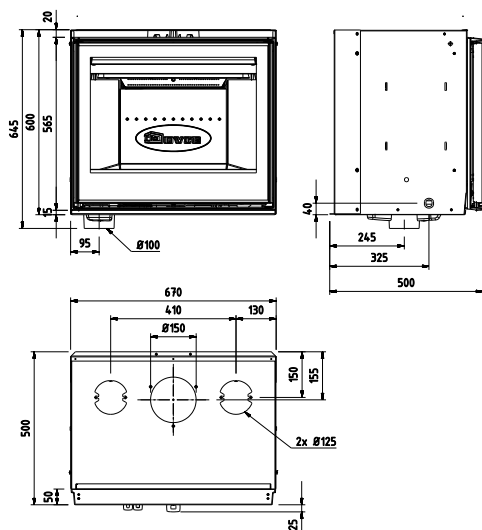

2576CBSC/B; PLANO KADER

2576CBSC/B:

Prijs vanaf:

€ 2.453,90 (incl. 6% BTW)

€ 2.801,15 (incl. 21% BTW)

Rendement: 75,9%

BxHxD: 670x600x500 mm

Hout-cassette met strakke hoge glasdeur (60 cm hoog).

2576

INZET

HOUT

INZETHAARDEN

2576CBSC/B, MINIMALISTISCHE KADER

ALGEMENE SPECIFICATIES

- Brandstof: hout
- Nominaal vermogen: 10,0kW
- Vermogensbereik: 3,3-12,0kW
- Ø aansluiting rookafvoer: 150mm
- Plaats rookafvoer: bovenaansluiting
- Lengte houtblokken: 50cm
- Aansluiting voor externe luchtaanvoer
- Hoge strakke glasdeur
- Inclusief aslade en ventilator
- De deur draait open naar links en kan optioneel omgebouwd worden met draairichting naar rechts.

OPTIE

- Keuze uit verschillende kaderets: minimalistisch, 4-zijdig of plano.
- Ombouwset draairichting deur GS76L/B

KADERS 2576CBSC/B

MINIMALISTISCH

K76.25/MINI = 4mm
LxH = 688x620

PLANO

K76.25PLANOB = 103mm
LxH = 868x795

VIERZIJDIG

K76.25/4-2/B = 20mm
LxH = 704x636

K76.25/4-4/B = 40mm
LxH = 724x656

20-SERIE

EIGENTIJDS DESIGN

INZET

HOUT

KOLEN