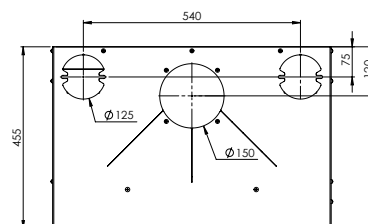

2320SC/B:

Prijs vanaf:

€ 2.173,00 (incl. 6% BTW)

€ 2.480,50 (incl. 21% BTW)

Rendement: 78,3%

BxHxD: 695x540x455 mm

Multibrandstof-inzethaard met strakke glasdeur.