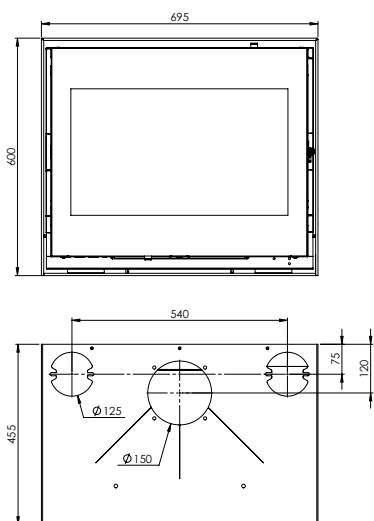

OPTIE

- Keuze uit verschillende kaderets: minimalistisch, 4-zijdig of plano.
- Ombouwset draairichting deur GS76L/B

KADERS 2576CBSC/B

MINIMALISTISCH

K76.25/MINI = 4mm
LxH = 688x620

PLANO

K76.25PLANOB = 103mm
LxH = 868x795

VIERZIJDIG

K76.25/4-2/B = 20mm
LxH = 704x636

K76.25/4-4/B = 40mm
LxH = 724x656

20-SERIE

EIGENTIJDS DESIGN

INZET

HOUT

KOLEN

2120SC/B

- Lengte houtblokken: 40cm
- Nominaal vermogen: 7,0kW
- Vermogensbereik: 2,3-9,0kW
- Rendement: 78,3%

ALGEMENE SPECIFICATIES

- Brandstof: hout, kolen en bruinkoolbriketten
- Ø aansluiting rookafvoer: 150mm
- Plaats rookafvoer: bovenaansluiting
- Stookrooster en aslade
- Eenvoudige ombouw mogelijk voor draairichting deur naar links
- Inclusief 4-zijdige kader (25mm breed)

OPTIE

- 3-zijdige kader (40mm breed)
- 4^{de} zijde van kader (40mm breed)
- Kolenkorf voor 2620SC/B en 2320SC/B: K2100

2620SC/B, KADER 25MM

2620SC/B:

Prijs vanaf:
 € 2.226,00 (incl. 6% BTW)
 € 2.541,00 (incl. 21% BTW)
 Rendement: 80%
 BxHxD: 695x600x455 mm