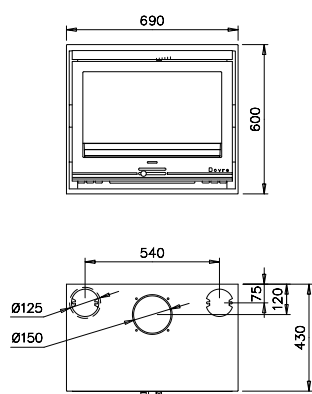

2520S:

Prijs vanaf:

€ 2.151,80 (incl. 6% BTW)

€ 2.456,30 (incl. 21% BTW)

Rendement: 80%

BxHxD: 690x600x430 mm

Multibrandstof-inzethaard met strakke glasdeur.