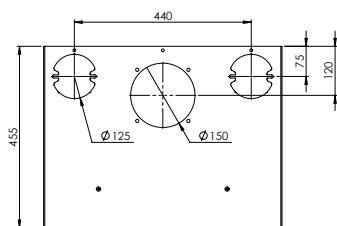

2120SC/B:

Prijs vanaf:
€ 2.056,40 (incl. 6% BTW)
€ 2.347,40 (incl. 21% BTW)
Rendement: 78,3%
BxHxD: 595x495x455 mm

Multibrandstof-inzethaard met strakke glasdeur.